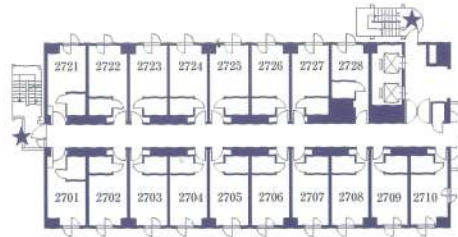

▲ [本館]
7 F
▼ [アネックス]

階	ルームNo.	人数	タイプ	お名前
6 F (アネックス)	5601		TW	
	5602		S	
	5603		S	
	5604		S	
	5605		S	
	5606		S	
	5607		W	
	5608		S	
	5609		S	
	5610		S	

階	ルームNo.	人数	タイプ	お名前
7 F (アネックス)	5701		TW	
	5702		S	
	5703		S	
	5704		S	
	5705		S	
	5706		S	
	5707		W	
	5708		S	
	5709		S	
	5710		S	

全263室