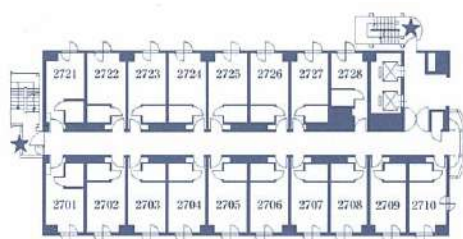

Main Building (本館)

階	ルームNo.	人数	タイプ	お名前
6 F (本館)	2601		DS	
	2602		DS	
	2603		DS	
	2604		DS	
	2605		DS	
	2606		DS	
	2607		DS	
	2608		DS	
	2609		DS	
	2610		DS	
	2621		DS	
	2622		DS	
	2623		DS	
	2624		DS	
2625		DS		
2626		DS		
2627		DS		
2628		S		

階	ルームNo.	人数	タイプ	お名前
7 F (本館)	2701		DS	
	2702		DS	
	2703		DS	
	2704		DS	
	2705		DS	
	2706		DS	
	2707		DS	
	2708		DS	
	2709		DS	
	2710		DS	
	2721		DS	
	2722		DS	
	2723		DS	
	2724		DS	
2725		DS		
2726		DS		
2727		DS		
2728		S