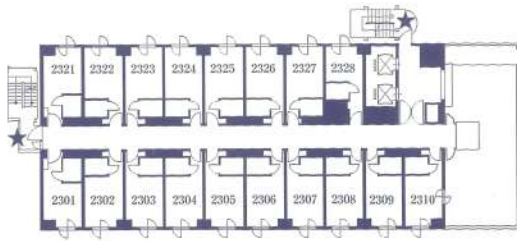

階	ルームNo.	人数	タイプ	お名前
3 F (本館)	2301		DS	
	2302		TW	
	2303		TW	
	2304		TW	
	2305		TW	
	2306		TW	
	2307		TW	
	2308		TW	
	2309		TW	
	2310		TW	
	2321		DS	
	2322		TW	
	2323		TW	
	2324		TW	
	2325		TW	
2326		TW		
2327		TW		
2328		S		

階	ルームNo.	人数	タイプ	お名前
4 F (本館)	2401		DS	
	2402		TW	
	2403		TW	
	2404		TW	
	2405		TW	
	2406		TW	
	2407		TW	
	2408		TW	
	2409		TW	
	2410		TW	
	2421		DS	
	2422		TW	
	2423		TW	
	2424		TW	
	2425		TW	
2426		TW		
2427		TW		
2428		S		

階	ルームNo.	人数	タイプ	お名前
5 F (本館)	2501		DS	
	2502		TW	
	2503		TW	
	2504		TW	
	2505		TW	
	2506		TW	
	2507		TW	
	2508		TW	
	2509		TW	
	2510		TW	
	2521		DS	
	2522		TW	
	2523		TW	
	2524		TW	
	2525		TW	
2526		TW		
2527		TW		
2528		S		

▲ [本館]
3 F
▼ [アネックス]