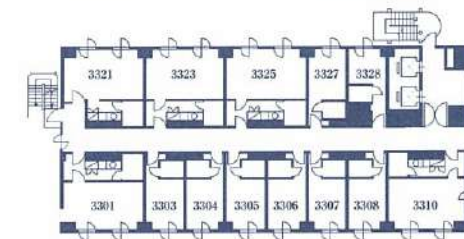

▲ 13 F [本館]

階	ルームNo.	人数	タイプ	お名前	
13 F (本館)	3301		DTW		
	3303		TW		
	3304		TW		
	3305		TW		
	3306		TW		
	3307		TW		
	3308		TW		
	3310		DTW		
	3321		DTW		
	3323		DTW		
	3325		DTW		
	3327		TW		
	3328			S