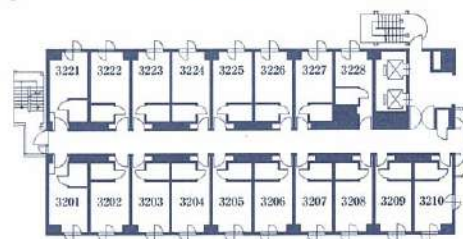

▲ 12 F [本館]

階	ルームNo.	人数	タイプ	お名前
12 F (本館)	3201		DS	
	3202		TW	
	3203		TW	
	3204		TW	
	3205		TW	
	3206		TW	
	3207		TW	
	3208		TW	
	3209		TW	
	3210		TW	
	3221		DS	
	3222		TW	
	3223		TW	
	3224		TW	
	3225		TW	
	3226		TW	
3227		TW		
3228			S