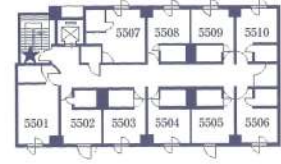

間取図

【別館】

シングルS【別館】
■面積：12.37m²
(約7.5畳)

ツインTW【別館】
■面積：18.13m²
(約10畳)

ダブルW【別館】
■面積：15.80m²
(約9.5畳)

デラックスツインDTW【本館】
■面積：31.92m²
(約19畳)

【本館】

シングルS【本館】
■面積：13.22m²
(約8畳)

デラックスシングルDS【本館】
■面積：15.96m²
(約9.6畳)

ツインTW【本館】
■面積：15.96m²
(約9.6畳)

平面図

階	ルームNo.	人数	タイプ	お名前
2F (本館)	2201		DS	
	2202		TW	
	2203		TW	
	2204		TW	
	2205		TW	
	2206		TW	
	2207		TW	
	2208		TW	
2F (別館)	2209		TW	
	2210		TW	
	2211		TW	
	2212		TW	
	2221		DS	
	2222		TW	
	2223		TW	
	2224		TW	
	2225		TW	
	2226		TW	
2227		TW		
2228		S		

階	ルームNo.	人数	タイプ	お名前
5 F (本館)	2501		DS	
	2502		TW	
	2503		TW	
	2504		TW	
	2505		TW	
	2506		TW	
	2507		TW	
	2508		TW	
	2509		TW	
	2510		TW	
	2521		DS	
	2522		TW	
	2523		TW	
	2524		TW	
	2525		TW	
2526		TW		
2527		TW		
2528		S		

▲ [本館]
3 F
▼ [アネックス]

▲ [本館]
4 F
▼ [アネックス]

▲ [本館]
5 F
▼ [アネックス]

階	ルームNo.	人数	タイプ	お名前
3 F (アネックス)	5301		TW	
	5302		S	
	5303		S	
	5304		S	
	5305		S	
	5306		S	
	5307		W	
	5308		S	
	5309		S	
	5310		S	

階	ルームNo.	人数	タイプ	お名前
4 F (アネックス)	5401		TW	
	5402		S	
	5403		S	
	5404		S	
	5405		S	
	5406		S	
	5407		W	
	5408		S	
	5409		S	
	5410		S	