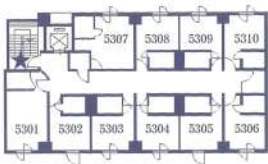

間取図

【別館】

シングルS【別館】
■面積：12.37m²
(約7.5畳)

ツインTW【別館】
■面積：18.13m²
(約10畳)

ダブルW【別館】
■面積：15.80m²
(約9.5畳)

デラックスツインDTW【本館】
■面積：31.92m²
(約19畳)

【本館】

シングルS【本館】
■面積：13.22m²
(約8畳)

階	ルームNo.	人数	タイプ	お名前
4 F (本館)	2401		DS	
	2402		TW	
	2403		TW	
	2404		TW	
	2405		TW	
	2406		TW	
	2407		TW	
	2408		TW	
	2409		TW	
	2410		TW	
	2421		DS	
	2422		TW	
	2423		TW	
	2424		TW	
	2425		TW	
2426		TW		
2427		TW		
2428		S		

階	ルームNo.	人数	タイプ	お名前
5 F (本館)	2501		DS	
	2502		TW	
	2503		TW	
	2504		TW	
	2505		TW	
	2506		TW	
	2507		TW	
	2508		TW	
	2509		TW	
	2510		TW	
	2521		DS	
	2522		TW	
	2523		TW	
	2524		TW	
	2525		TW	
2526		TW		
2527		TW		
2528		S		

▲ [本館]
3 F
▼ [アネックス]

▲ [本館]
4 F
▼ [アネックス]

▲ [本館]
5 F
▼ [アネックス]

階	ルームNo.	人数	タイプ	お名前
3 F (アネックス)	5301		TW	
	5302		S	
	5303		S	
	5304		S	
	5305		S	
	5306		S	
	5307		W	
	5308		S	
	5309		S	
	5310		S	

階	ルームNo.	人数	タイプ	お名前
4 F (アネックス)	5401		TW	
	5402		S	
	5403		S	
	5404		S	
	5405		S	
	5406		S	
	5407		W	
	5408		S	
	5409		S	
	5410		S	