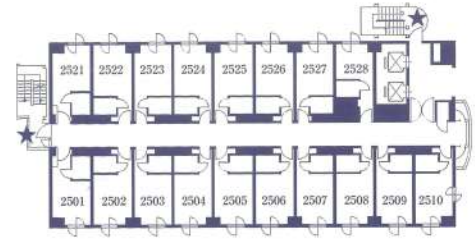

▲ [本館]
5 F
▼ [アネックス]