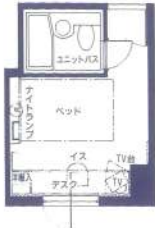

間取図

【別館】

シングルS【別館】
■面積：12.37m²
(約7.5畳)

ツインTW【別館】
■面積：18.13m²
(約10畳)

ダブルW【別館】
■面積：15.80m²
(約9.5畳)

デラックスツインDTW【本館】
■面積：31.92m²
(約19畳)

【本館】

シングルS【本館】
■面積：13.22m²
(約8畳)

デラックスシングルDS【本館】
■面積：15.96m²
(約9.6畳)

ツインTW【本館】
■面積：15.96m²
(約9.6畳)

平面図

階	ルームNo.	人数	タイプ	お名前
2F (本館)	2201		DS	
	2202		TW	
	2203		TW	
	2204		TW	
	2205		TW	
	2206		TW	
	2207		TW	
	2208		TW	
2F (別館)	2209		TW	
	2210		TW	
	2211		TW	
	2212		TW	
	2221		DS	
	2222		TW	
	2223		TW	
	2224		TW	
	2225		TW	
	2226		TW	
2227		TW		
2228		S		

★印 非常口

※全室カードキーシステムを採用しております。
※シングル(S)でもセミダブル使用のゆったりとした室内です。
※★印は非常口です。

階	ルームNo.	人数	タイプ	お名前
3 F (本館)	2301		DS	
	2302		TW	
	2303		TW	
	2304		TW	
	2305		TW	
	2306		TW	
	2307		TW	
	2308		TW	
	2309		TW	
	2310		TW	
	2321		DS	
	2322		TW	
	2323		TW	
	2324		TW	
	2325		TW	
2326		TW		
2327		TW		
2328		S		