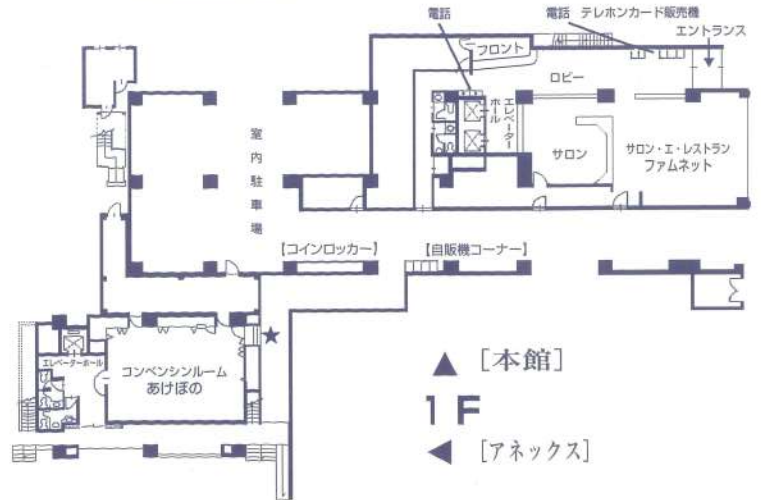

間取図

【別館】

シングルS【別館】
■面積：12.37m²
(約7.5畳)

ツインTW【別館】
■面積：18.13m²
(約10畳)

ダブルW【別館】
■面積：15.80m²
(約9.5畳)

デラックスツインDTW【本館】
■面積：31.92m²
(約19畳)

【本館】

シングルS【本館】
■面積：13.22m²
(約8畳)

デラックスシングルDS【本館】
■面積：15.96m²
(約9.6畳)

ツインTW【本館】
■面積：15.96m²
(約9.6畳)

平面図

階	ルームNo.	人数	タイプ	お名前
2F (本館)	2201		DS	
	2202		TW	
	2203		TW	
	2204		TW	
	2205		TW	
	2206		TW	
	2207		TW	
	2208		TW	
2F (別館)	2209		TW	
	2210		TW	
	2211		TW	
	2212		TW	
	2221		DS	
	2222		TW	
	2223		TW	
	2224		TW	
	2225		TW	
	2226		TW	
2227		TW		
2228		S		

★印 非常口

※全室カードキーシステムを採用しております。
※シングル(S)でもセミダブル使用のゆったりとした室内です。
※★印は非常口です。

階	ルームNo.	人数	タイプ	お名前
3 F (本館)	2301		DS	
	2302		TW	
	2303		TW	
	2304		TW	
	2305		TW	
	2306		TW	
	2307		TW	
	2308		TW	
	2309		TW	
	2310		TW	
	2321		DS	
	2322		TW	
	2323		TW	
	2324		TW	
	2325		TW	
2326		TW		
2327		TW		
2328		S		